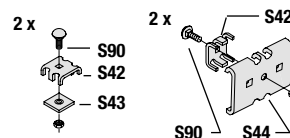

S152 Splice Kit

316 St. Steel 570598 650152 1