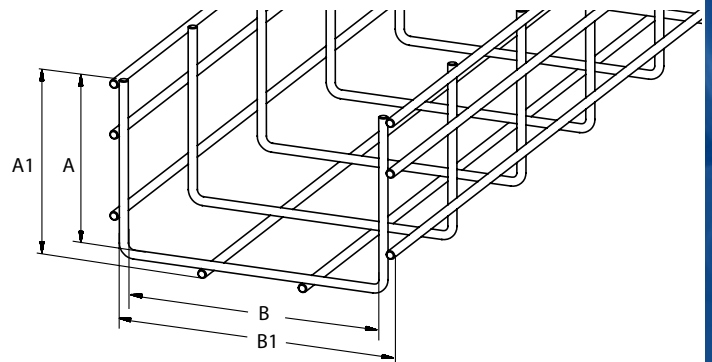

Tray Dimensions

All dimensions in millimeters!

	S428	S436	S437	S438	S439	S440				
A:	100	100	100	100	100	100				
A1:	108	108	108	108	108	108				
B:	100	200	300	400	500	600				
B1:	118	218	318	418	518	618				

Splice Parts / Dividers

S42 Splice Bracket 316 St. Steel 570598 650508 6 Hot dip galv. 570598 550508 7 El. pl. Zinc 570598 350508 9	S87 Splice Bracket 316 St. Steel 570598 680596 4 Hot dip galv. 570598 580596 5 El. pl. Zinc 570598 380596 7	S16 Plastprop ø5 mm - black Polypropylene 570598 199622 3
S90 Bolt Kit 316 St. Steel 570598 685596 9 Hot dip galv. 570598 585596 0 El. pl. Zinc 570598 385596 2	S44 Splice Plate 316 St. Steel 570598 650510 9 Hot dip galv. 570598 550510 0 El. pl. Zinc 570598 350510 2	S285 Divider A: 2000 mm 316 St. Steel 570598 688285 9 Hot dip galv. 570598 588285 0
	S19 Bolt Cutter 570598 210002 5	S119 Bolt Cutter 570598 210003 2

S151 Splice Kit

316 St. Steel 570598 650151 4

S152 Splice Kit

316 St. Steel 570598 650152 1