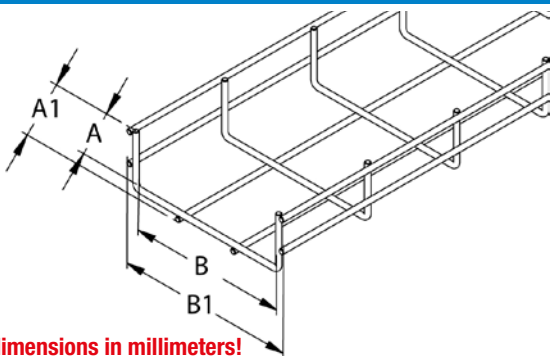

Siltec Horizontal Cable Trays

Tray Overview

S36-V		55 x 200 x 3000 mm - ø5 mm 304 St. Steel 570598 777236 3
S37-V		55 x 300 x 3000 mm - ø5 mm 304 St. Steel 570598 777237 0
S38-V		55 x 400 x 3000 mm - ø5 mm 304 St. Steel 570598 777238 7
S39-V		55 x 500 x 3000 mm - ø5 mm 304 St. Steel 570598 777239 4
S39W-V		55 x 600 x 3000 mm - ø5 mm 304 St. Steel 570598 777240 0

S37-V

Tray Dimensions

All dimensions in millimeters!

	S36-V	S37-V	S38-V	S39-V	S39W-V			
A:	51	51	51	51	51			
A1:	61	61	61	61	61			
B:	200	300	400	500	600			
B1:	220	320	420	520	620			

Disposition

	S16	S42	S44	S87	S91	S151	S152	S271	S272	S276	S277	S278	S279	S280	S445M	S445	S480	S481
S36-V	•	•	•	•	•	•		•	•	•					•			
S37-V	•	•	•	•	•	•		•	•		•				•			
S38-V	•	•	•	•	•		•	•	•			•				•		
S39-V	•	•	•	•	•		•	•	•				•				•	
S39W-V	•	•	•	•	•		•	•	•					•				•