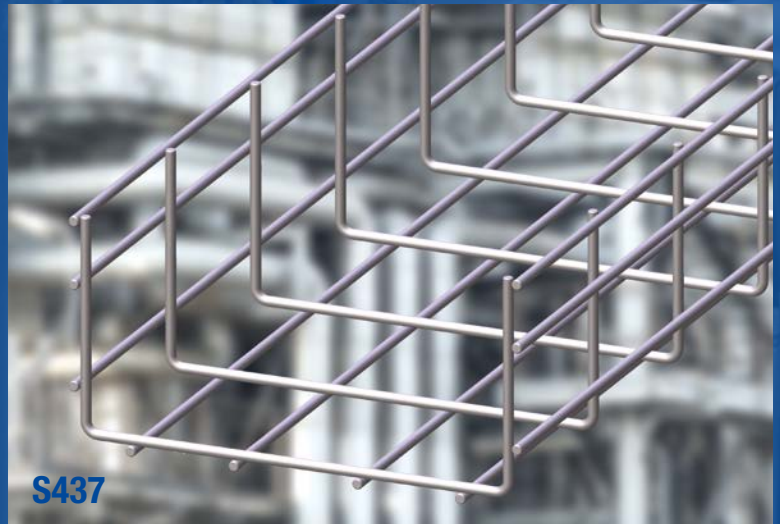

Siltec Heavy Duty Cable Trays

Tray Overview

S428		100 x 100 x 3000 mm - ø5 mm 304 St. Steel 570598 799428 5
S436		100 x 200 x 3000 mm - ø5 mm 304 St. Steel 570598 799436 0
S437		100 x 300 x 3000 mm - ø5 mm 304 St. Steel 570598 799437 7
S438		100 x 400 x 3000 mm - ø5 mm 304 St. Steel 570598 799438 4
S439		100 x 500 x 3000 mm - ø5 mm 304 St. Steel 570598 799439 1
S440		100 x 600 x 3000 mm - ø5 mm 304 St. Steel 570598 799440 7

S437